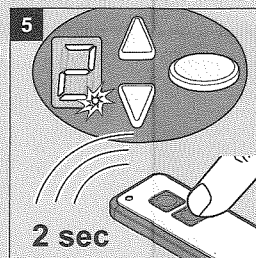

DE
Bestimmungsgemäßer Gebrauch
Der Handsender ist ausschließlich zur Bedienung von Torsteuerungen und -antrieben sowie weiterem Zubehör von TORMATIC®-Produkten geeignet. Veränderungen am Produkt dürfen nur mit ausdrücklicher Genehmigung durch den Hersteller vorgenommen werden.
⚠ Sicherheitshinweise
Schützen Sie das Produkt vor permanenter direkter Sonneneinstrahlung. Kinder dürfen nicht mit dem Produkt spielen.
Tauchen Sie das Produkt nicht unter Wasser. Lassen Sie keine Flüssigkeiten in das Produktinnere eindringen.
Entsorgung
Das Produkt darf nicht im Hausmüll entsorgt werden. Zur kostenfreien Rückgabe stehen in Ihrer Nähe Sammelstellen für Elektro- und Elektronik-Altgeräte zur Verfügung. Die Batterie muss vor der Entsorgung aus dem Produkt genommen werden.

EN
Intended use
The hand-held transmitter is only suitable for operating door controls and door drives as well as other accessories of TORMATIC® products. Never make any modifications or changes to the product that have not been expressly approved by the manufacturer.
⚠ Safety information
Protect the product from permanent direct sunlight. Children shall not play with the product.
Do not immerse the product in water. Make sure that no liquids penetrate the inside of the product.
Disposal
The product must not be disposed of with the household waste. You will find collection points for free return of waste electrical and electronic equipment in your vicinity. The battery must be removed from the product before disposal.