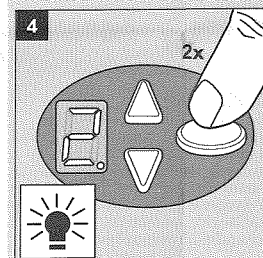

DE
Bestimmungsgemäßer Gebrauch
Der Handsender ist ausschließlich zur Bedienung von Torsteuerungen und -antrieben sowie weiterem Zubehör von TORMATIC®-Produkten geeignet. Veränderungen am Produkt dürfen nur mit ausdrücklicher Genehmigung durch den Hersteller vorgenommen werden.
⚠ Sicherheitshinweise
Schützen Sie das Produkt vor permanenter direkter Sonneneinstrahlung. Kinder dürfen nicht mit dem Produkt spielen.
Tauchen Sie das Produkt nicht unter Wasser. Lassen Sie keine Flüssigkeiten in das Produktinnere eindringen.
Entsorgung
Das Produkt darf nicht im Hausmüll entsorgt werden. Zur kostenfreien Rückgabe stehen in Ihrer Nähe Sammelstellen für Elektro- und Elektronik-Altgeräte zur Verfügung. Die Batterie muss vor der Entsorgung aus dem Produkt genommen werden.