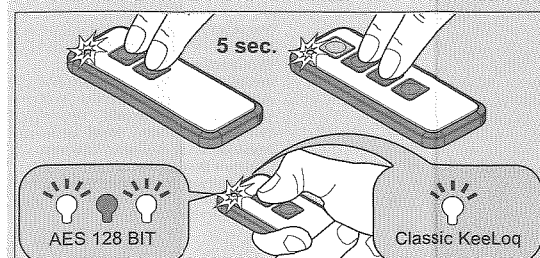

DE
Bestimmungsgemäßer Gebrauch
Der Handsender ist ausschließlich zur Bedienung von Torsteuerungen und -antrieben sowie weiterem Zubehör von TORMATIC®-Produkten geeignet. Veränderungen am Produkt dürfen nur mit ausdrücklicher Genehmigung durch den Hersteller vorgenommen werden.
⚠ Sicherheitshinweise
Schützen Sie das Produkt vor permanenter direkter Sonneneinstrahlung. Kinder dürfen nicht mit dem Produkt spielen.
Tauchen Sie das Produkt nicht unter Wasser. Lassen Sie keine Flüssigkeiten in das Produktinnere eindringen.
Entsorgung
Das Produkt darf nicht im Hausmüll entsorgt werden. Zur kostenfreien Rückgabe stehen in Ihrer Nähe Sammelstellen für Elektro- und Elektronik-Altgeräte zur Verfügung. Die Batterie muss vor der Entsorgung aus dem Produkt genommen werden.