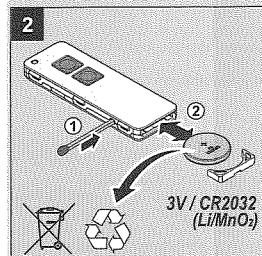

EN
Intended use
The hand-held transmitter is only suitable for operating door controls and door drives as well as other accessories of TORMATIC® products. Never make any modifications or changes to the product that have not been expressly approved by the manufacturer.
⚠ Safety information
Protect the product from permanent direct sunlight. Children shall not play with the product.
Do not immerse the product in water. Make sure that no liquids penetrate the inside of the product.
Disposal
The product must not be disposed of with the household waste. You will find collection points for free return of waste electrical and electronic equipment in your vicinity. The battery must be removed from the product before disposal.

FR
Utilisation conforme
L'émetteur portatif est uniquement destiné à piloter des commandes et des moteurs de porte ou autres accessoires de produits TORMATIC®. Toute modification du produit est interdite sans autorisation expresse du fabricant.
⚠ Consignes de sécurité
Protégez le produit contre une exposition permanente aux rayons directs du soleil. Les enfants ne doivent pas jouer avec le produit.
Ne plongez pas le produit dans l'eau. Ne laissez pas de liquides pénétrer à l'intérieur du produit.
Élimination
Le produit ne doit pas être éliminé avec les ordures ménagères. Des points de collecte gratuits pour les appareils électriques ou électroniques usagés sont à votre disposition à proximité de chez vous. Retirez la pile avant d'éliminer le produit.

AES 128 BIT

Classic KeeLoq