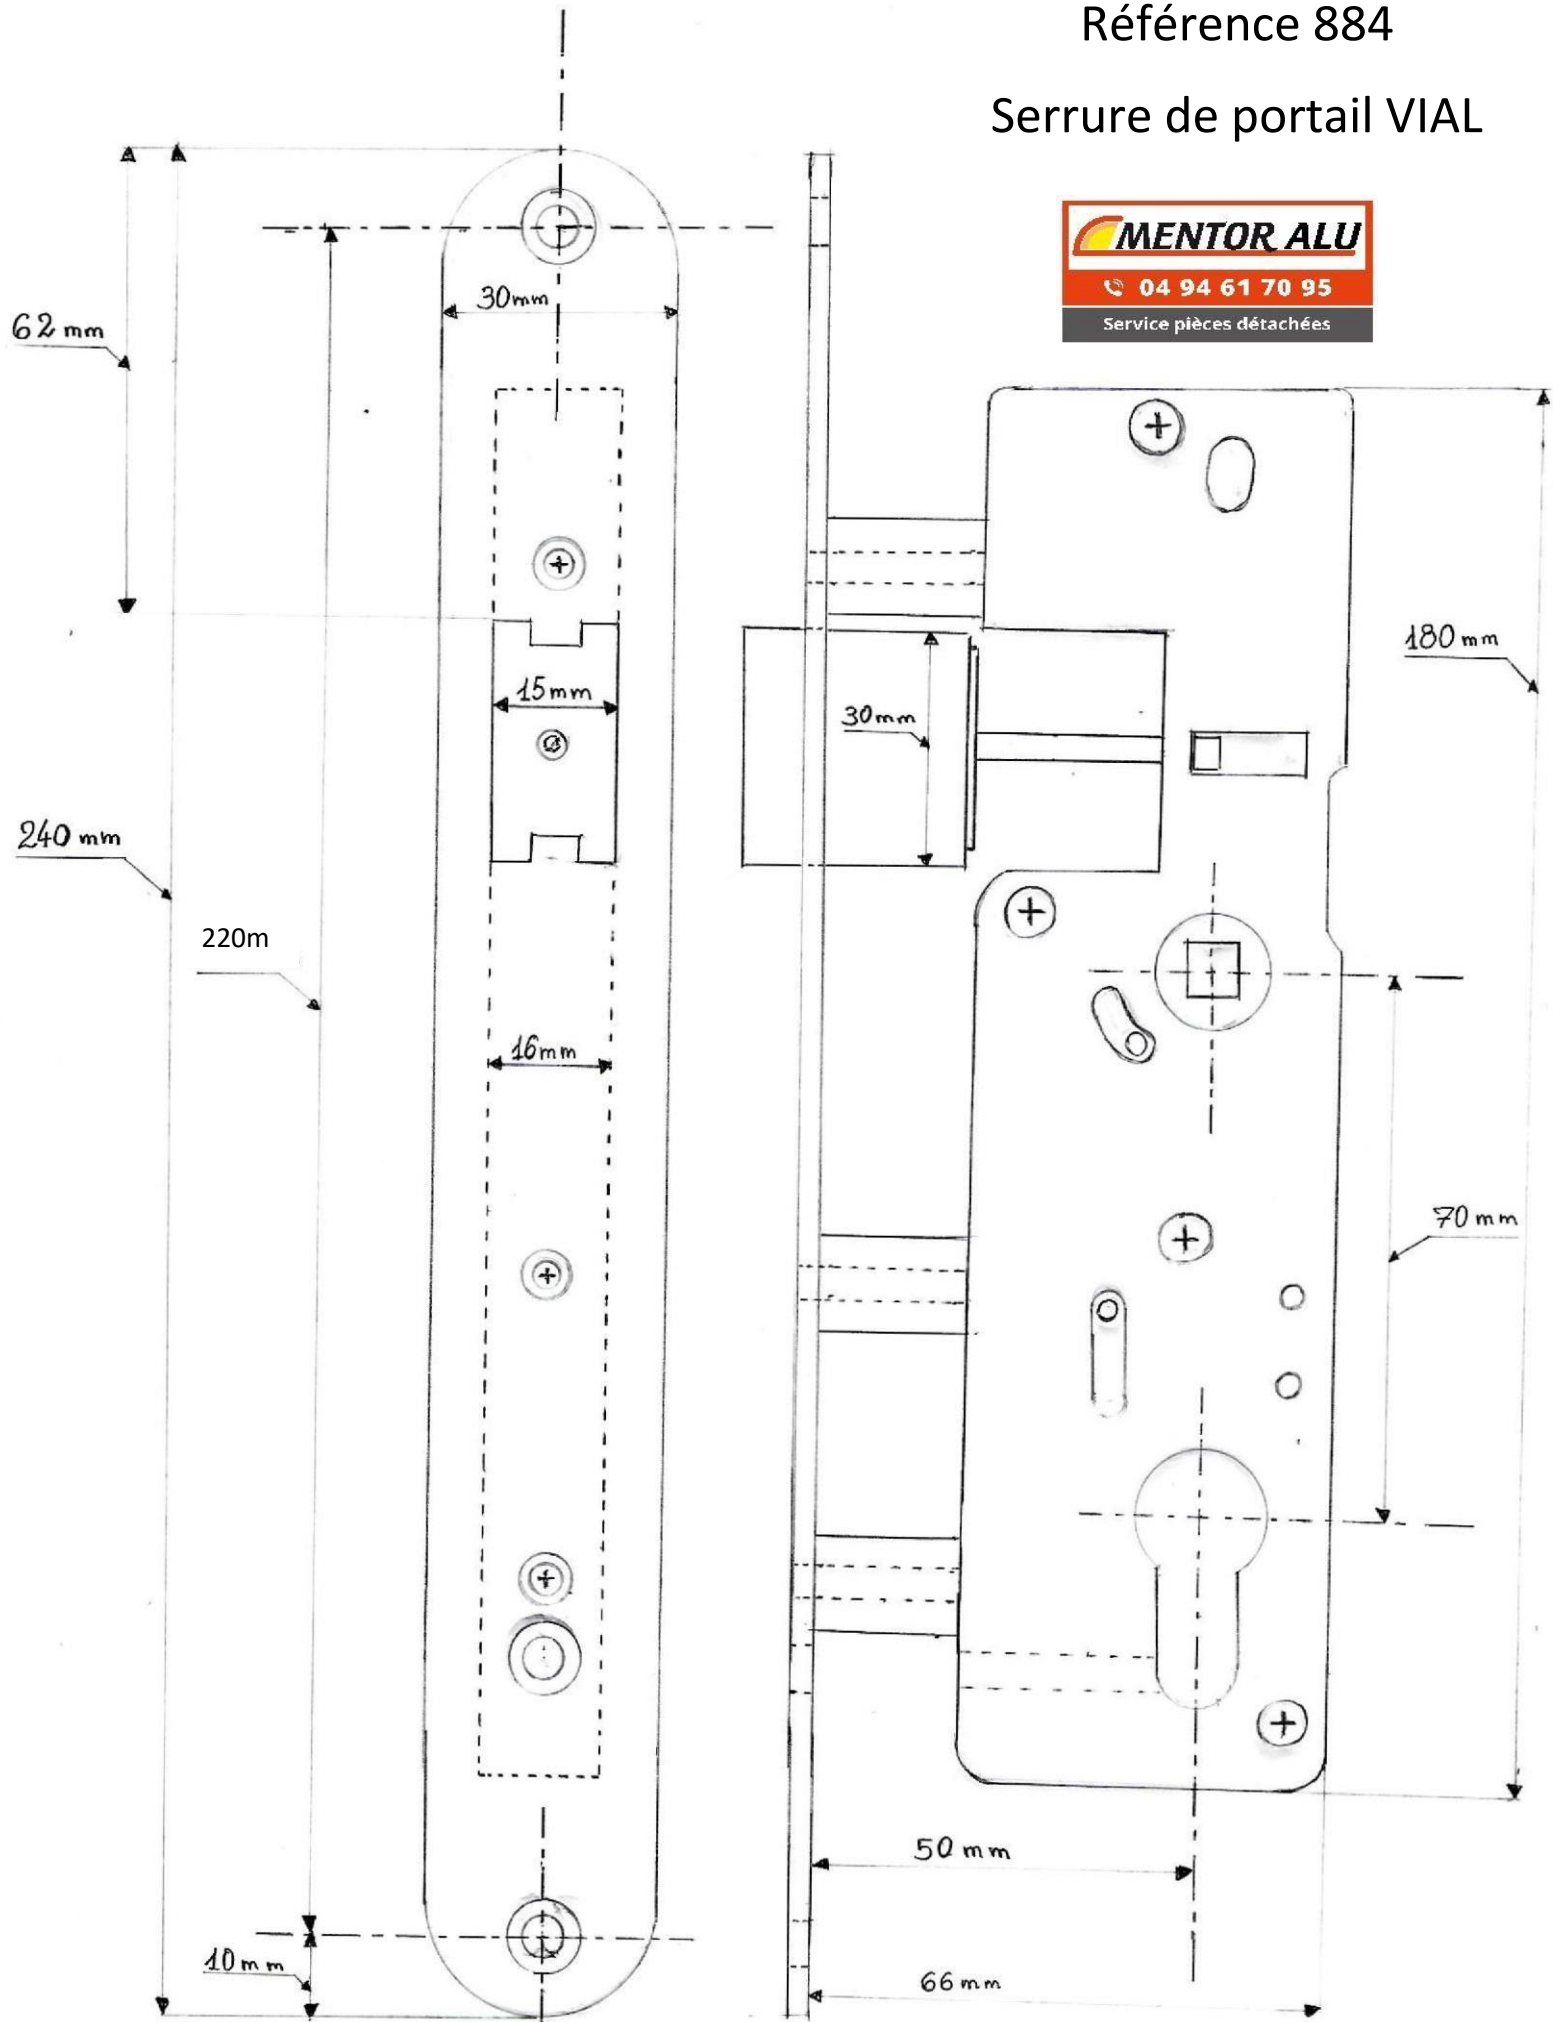

Référence 884

# Serrure de portail VIAL

échelle 1

HE