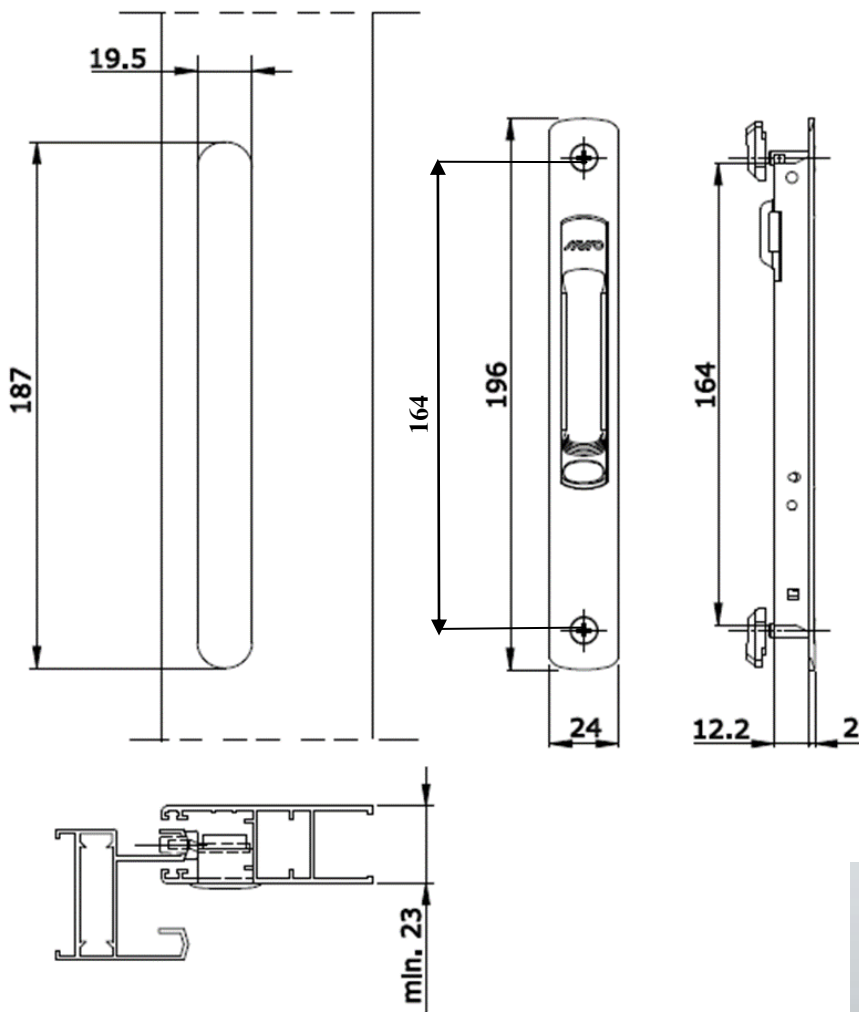

SERRURE FERMETURE SIMPLE

Pour baie coulissante

Référence : 0051

Pensez à commander
les pènes crochets et
éventuellement
les gâches

Coloris disponibles :
Argent (couleur alu)
Blanc
Beige
Noir

Possibilité de rajouter une poignée de tirage