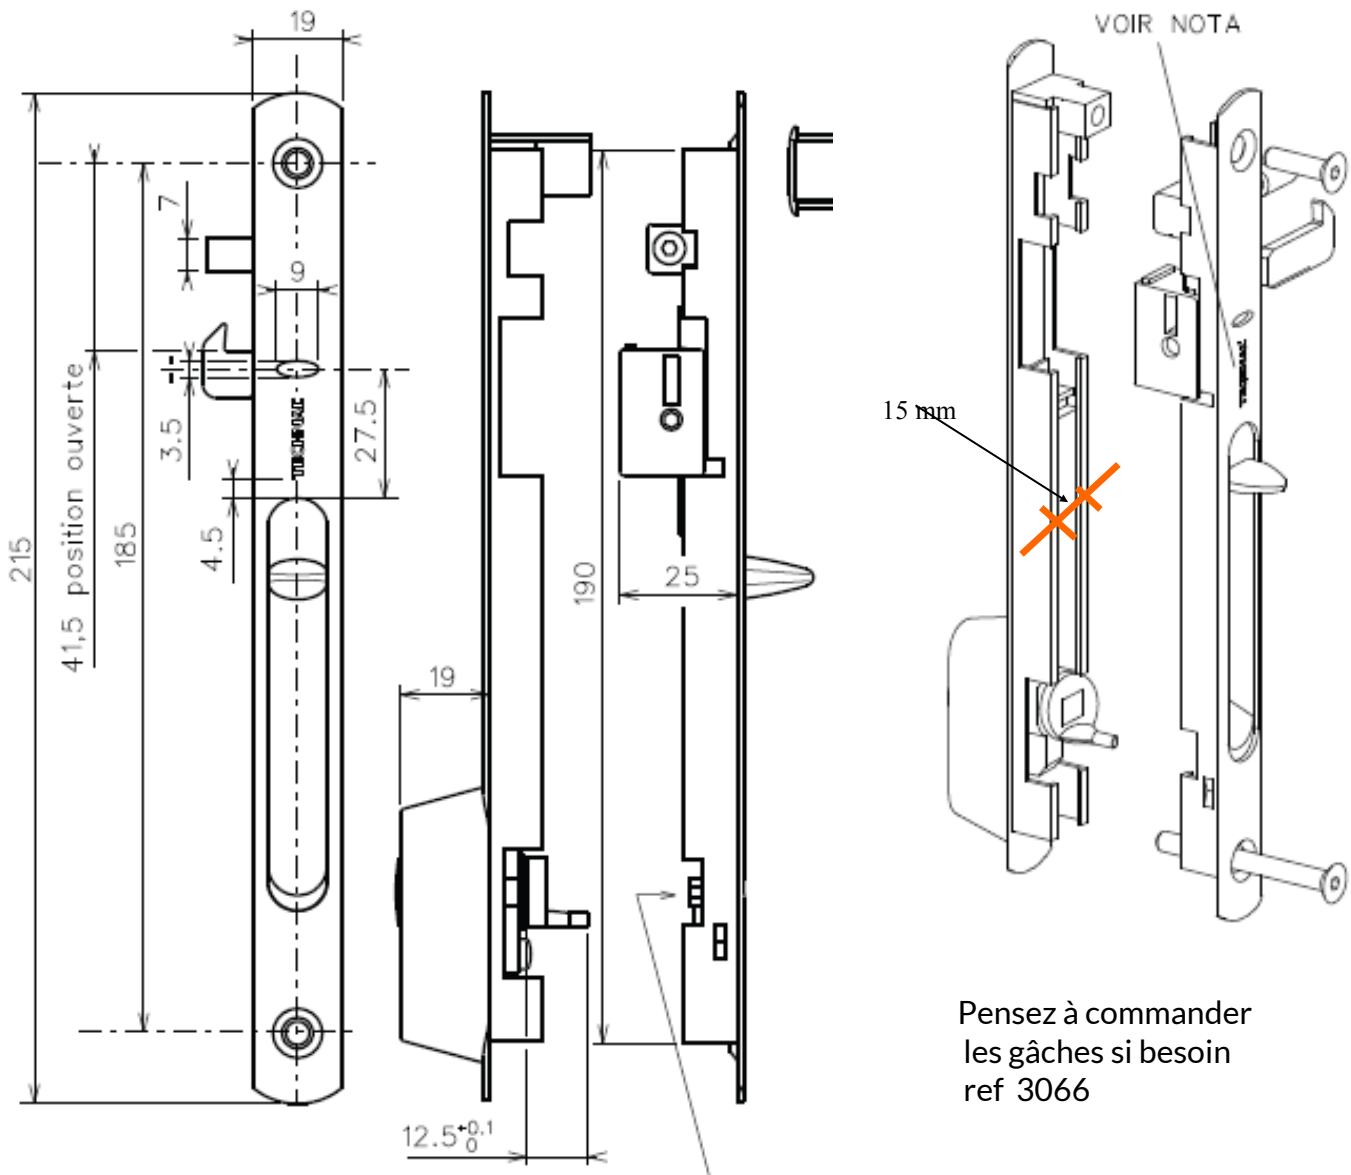

TECHNAL SERRURE DE COULISSANT

Pour baie coulissante 3062 A CLÉ

Référence : 3062 BATEAU

Ce modele peut remplacer la ref 2942 de technal , il faut commander sur notre site la ref 3062P, modèle incluant une platine support