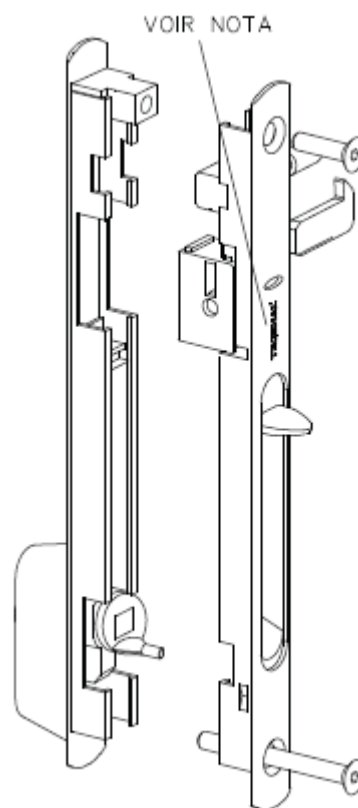

# TECHNAL SERRURE DE COULISSANT

## Pour baie coulissante 3062 A CLÉ

Référence : 3062

Ce modèle peut remplacer la ref 2942 de technal , il faut commander sur notre site la ref 3062P, modèle incluant une platine support

Pensez à commander  
les gâches si besoin  
ref 3066