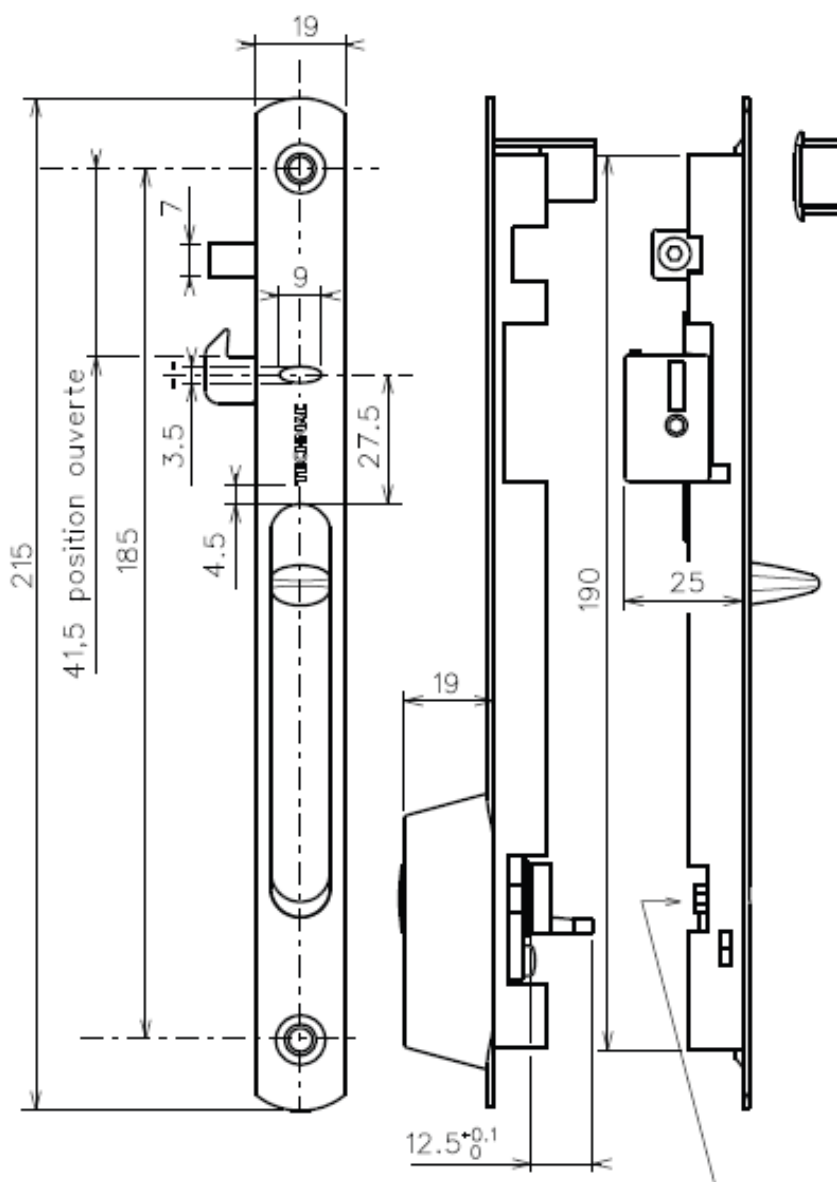

# TECHNAL SERRURE DE COULISSANT

## Pour baie coulissante 3062 A CLÉ

Référence : 3062

Ce modèle peut remplacer la ref 2942 de technal , il faut commander sur notre site la ref 3062P, modèle incluant une platine support

Pensez à commander  
les gâches si besoin  
ref 3066