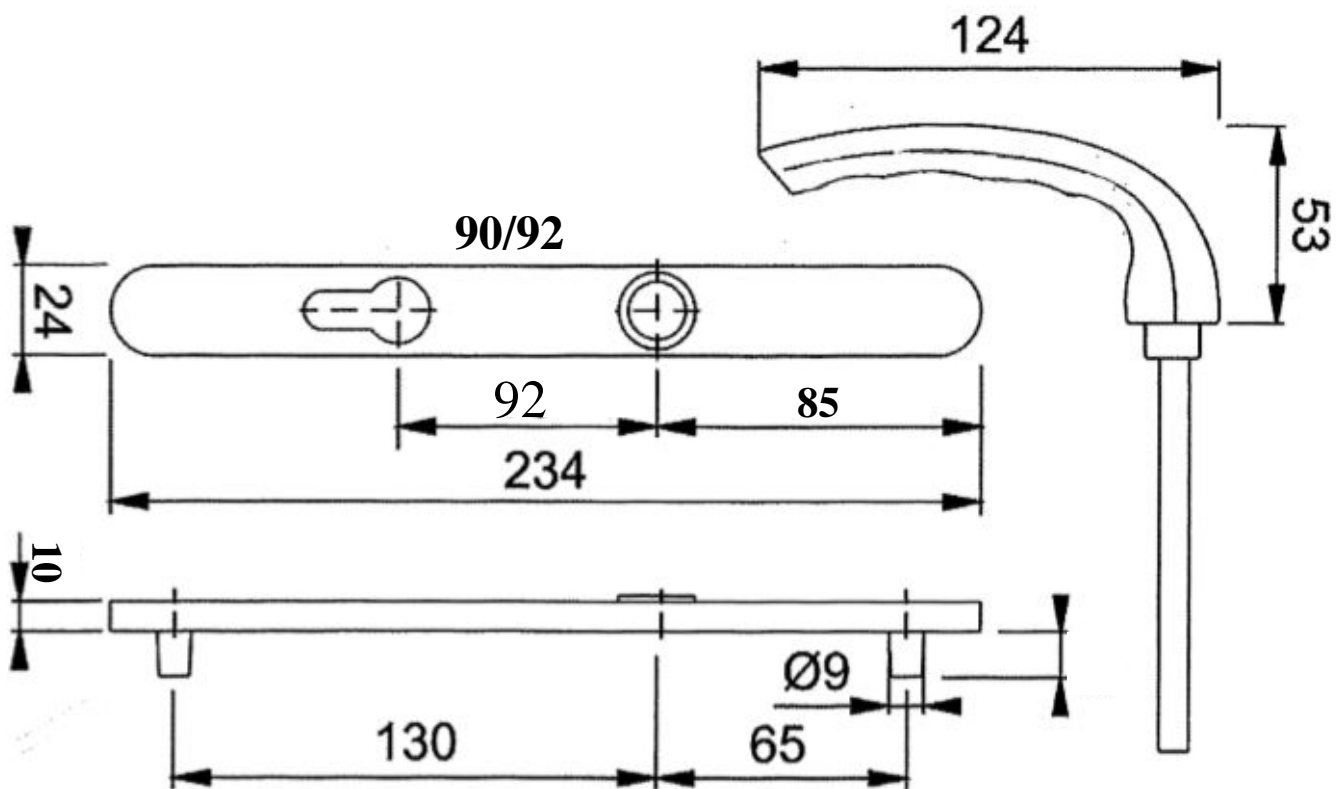

POIGNÉE EXTRAPLATE DOUBLE A CLEF POUR FENÊTRE PVC

Référence : 625

UNE QUESTION ? UN CONSEIL ?

Contactez-nous !  04 94 61 38 38

2, Vieux chemin de Sainte Musse
A57 Sortie 3
83100 TOULON

www.mentor-alu.fr
contact@mentor-alu.fr
Fax : 04 94 61 70 93