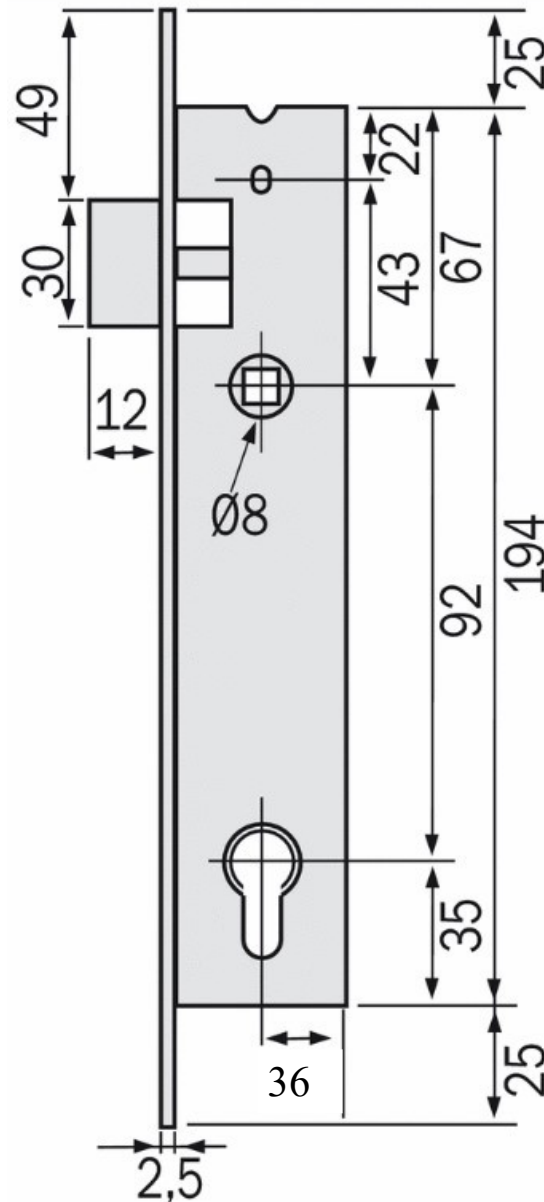

SERRURE STREMLER

Référence : 0076

UNE QUESTION ? UN CONSEIL ?

Contactez-nous ! [04 94 61 38 38](tel:0494613838)

2, Vieux chemin de Sainte Musse
A57 Sortie 3
83100 TOULON

www.mentor-alu.fr
contact@mentor-alu.fr
Fax : 04 94 61 70 93