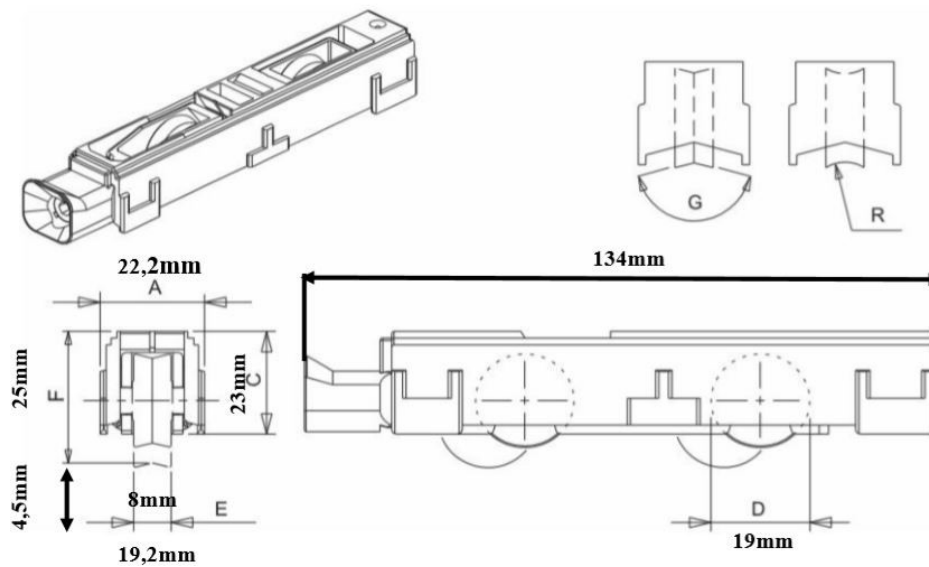

## Roulette baie coulissante

Référence : 696/517

Fixation du galet

Remplacement des roulettes

UNE QUESTION ? UN CONSEIL ?

Contactez-nous ! [04 94 61 38 38](tel:0494613838)

2, Vieux chemin de Sainte Musse  
A57 Sortie 3  
83100 TOULON