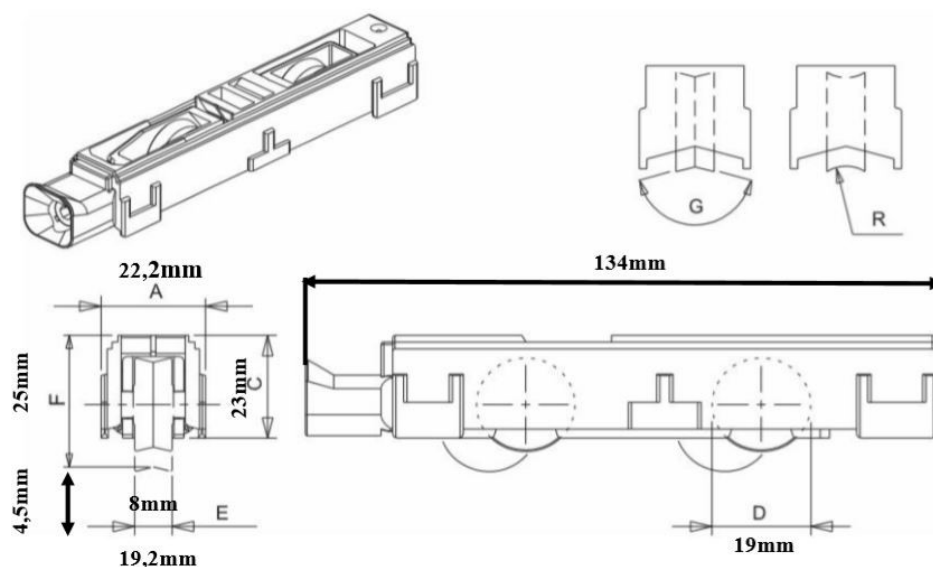

## VIAL Roulette baie coulissante

Référence : 517

Fixation du galet

Remplacement des roulettes

UNE QUESTION ? UN CONSEIL ?

Contactez-nous !

☎ 04 94 61 38 38

2, Vieux chemin de Sainte Musse  
A57 Sortie 3  
83100 TOULON