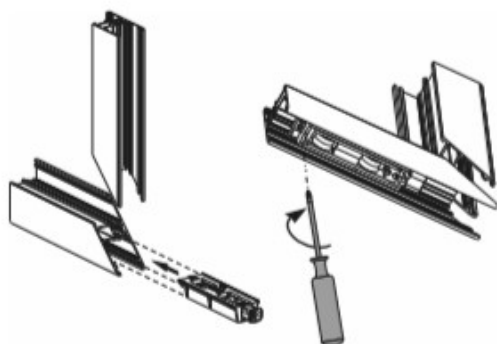

## VIAL Roulette baie coulissante

Référence : 517

Fixation du galet

Remplacement des roulettes

UNE QUESTION ? UN CONSEIL ?

Contactez-nous !

☎ 04 94 61 38 38

2, Vieux chemin de Sainte Musse  
A57 Sortie 3  
83100 TOULON