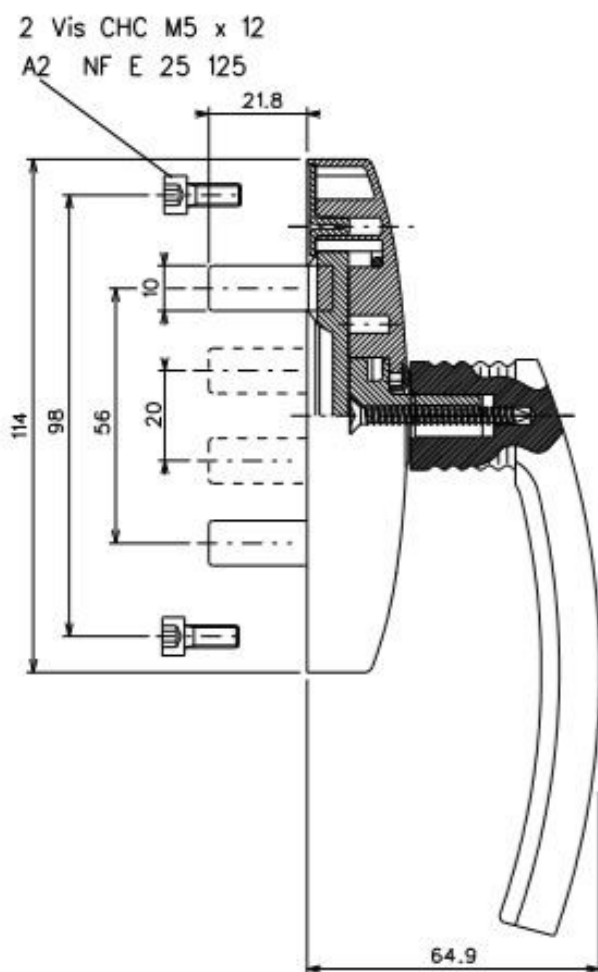

POIGNÉE DE FENÊTRE TECHNAL Pour fenêtre aluminium

Référence : 3255

UNE QUESTION ? UN CONSEIL ?

Contactez-nous !

☎ 04 94 61 38 38

2, Vieux chemin de Sainte Musse
A57 Sortie 3
83100 TOULON

www.mentor-alu.fr
contact@mentor-alu.fr
Fax : 04 94 61 70 93