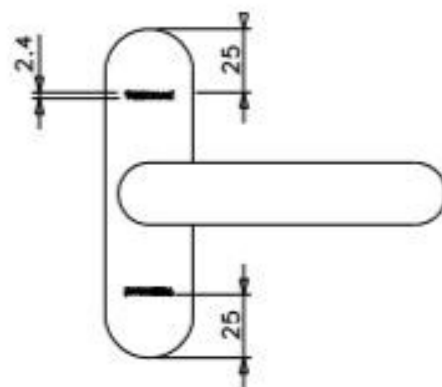

POIGNÉE DE FENÊTRE TECHNAL Pour fenêtre aluminium

Référence : 3255

UNE QUESTION ? UN CONSEIL ?

Contactez-nous !

☎ 04 94 61 38 38

2, Vieux chemin de Sainte Musse
A57 Sortie 3
83100 TOULON

www.mentor-alu.fr
contact@mentor-alu.fr
Fax : 04 94 61 70 93