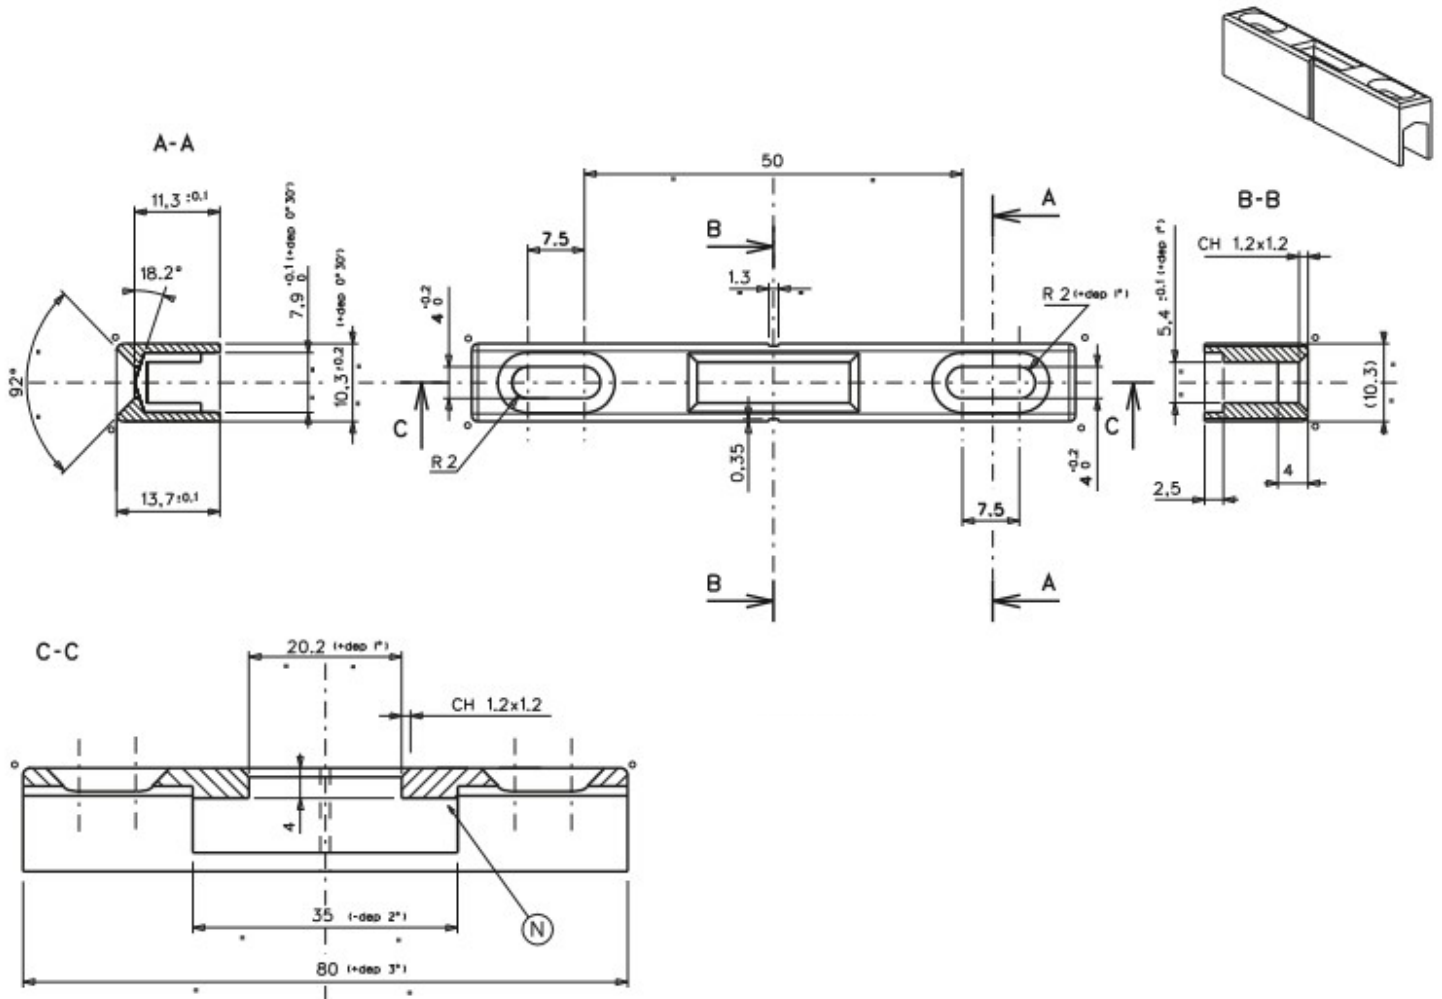

GÂCHE DE FENÊTRE ET DE BAIE COULISSANTE

Référence : 3066

UNE QUESTION ? UN CONSEIL ?

Contactez-nous !  04 94 61 38 38

2, Vieux chemin de Sainte Musse
A57 Sortie 3
83100 TOULON

www.mentor-alu.fr
contact@mentor-alu.fr
Fax : 04 94 61 70 93