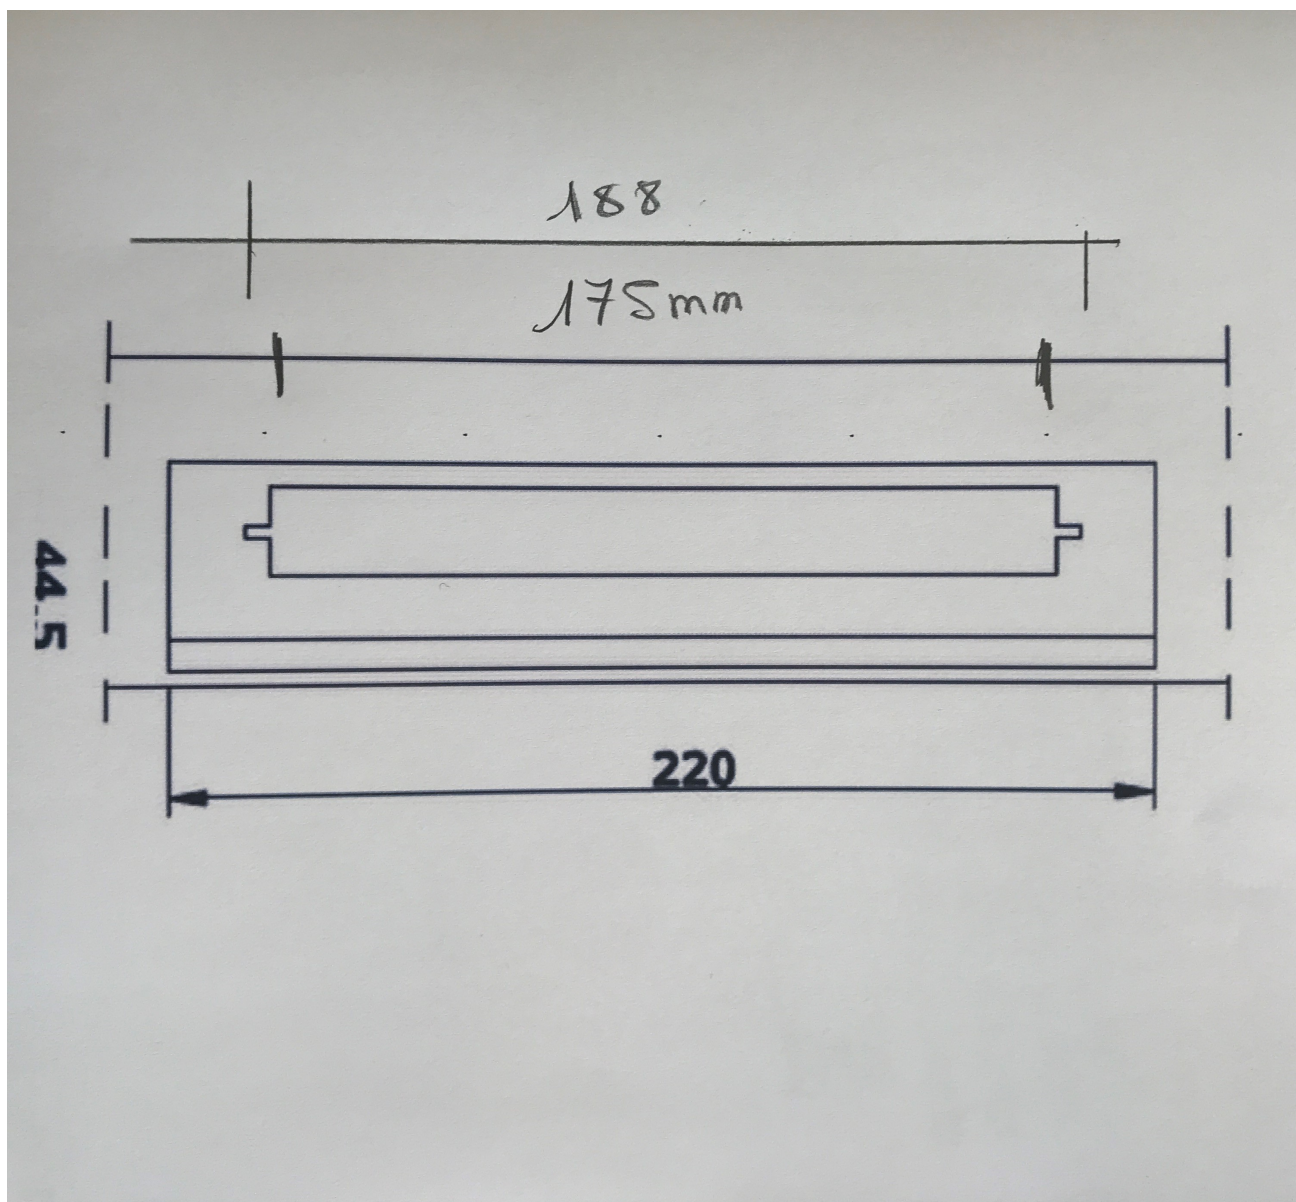

SERRURE POUR BAIE COULISSANTE

Référence : 621

UNE QUESTION ? UN CONSEIL ?

Contactez-nous !

04 94 61 38 38

2, Vieux chemin de Sainte Musse

A57 Sortie 3

83100 TOULON