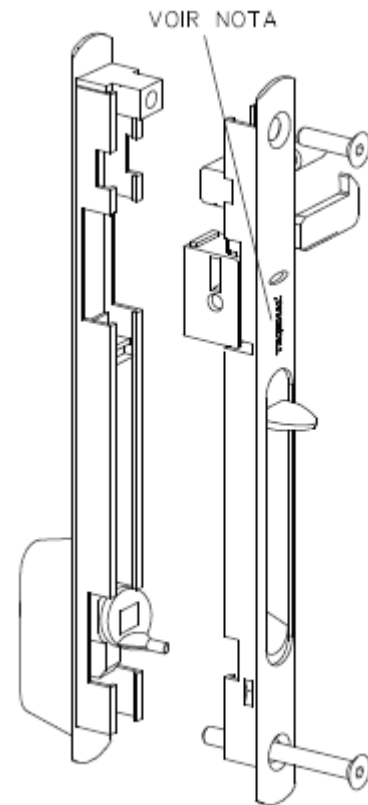

SERRURE DE COULISSANT A CLÉ Pour Bateau ANTARES

Référence : 3062BATEAU

Ce modèle peut remplacer la ref 2942 , il faut commander sur notre site la ref 3062P, modèle incluant une platine support

Pensez à commander
les gâches si besoin
ref 3066