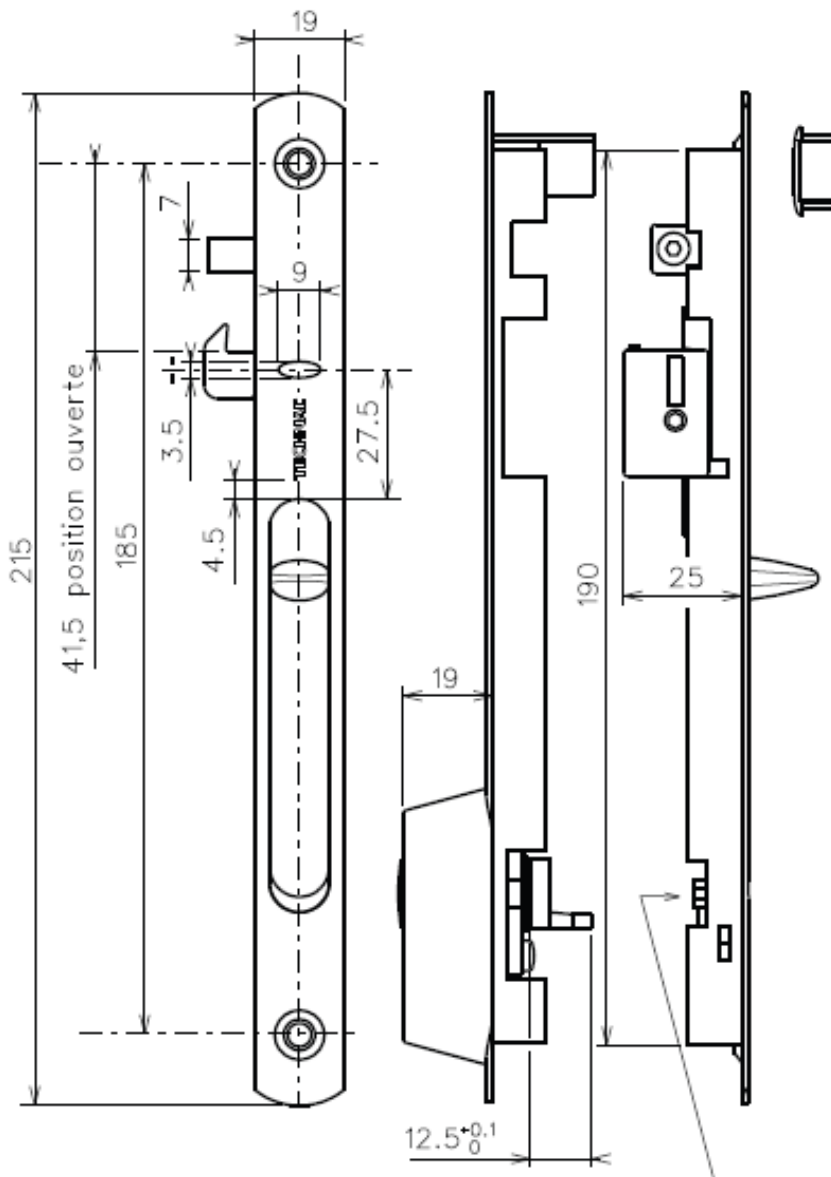

SERRURE DE COULISSANT A CLÉ Pour Bateau ANTARES

Référence : 3062BATEAU

Ce modèle peut remplacer la ref 2942 , il faut commander sur notre site la ref 3062P, modèle incluant une platine support

Pensez à commander
les gâches si besoin
ref 3066