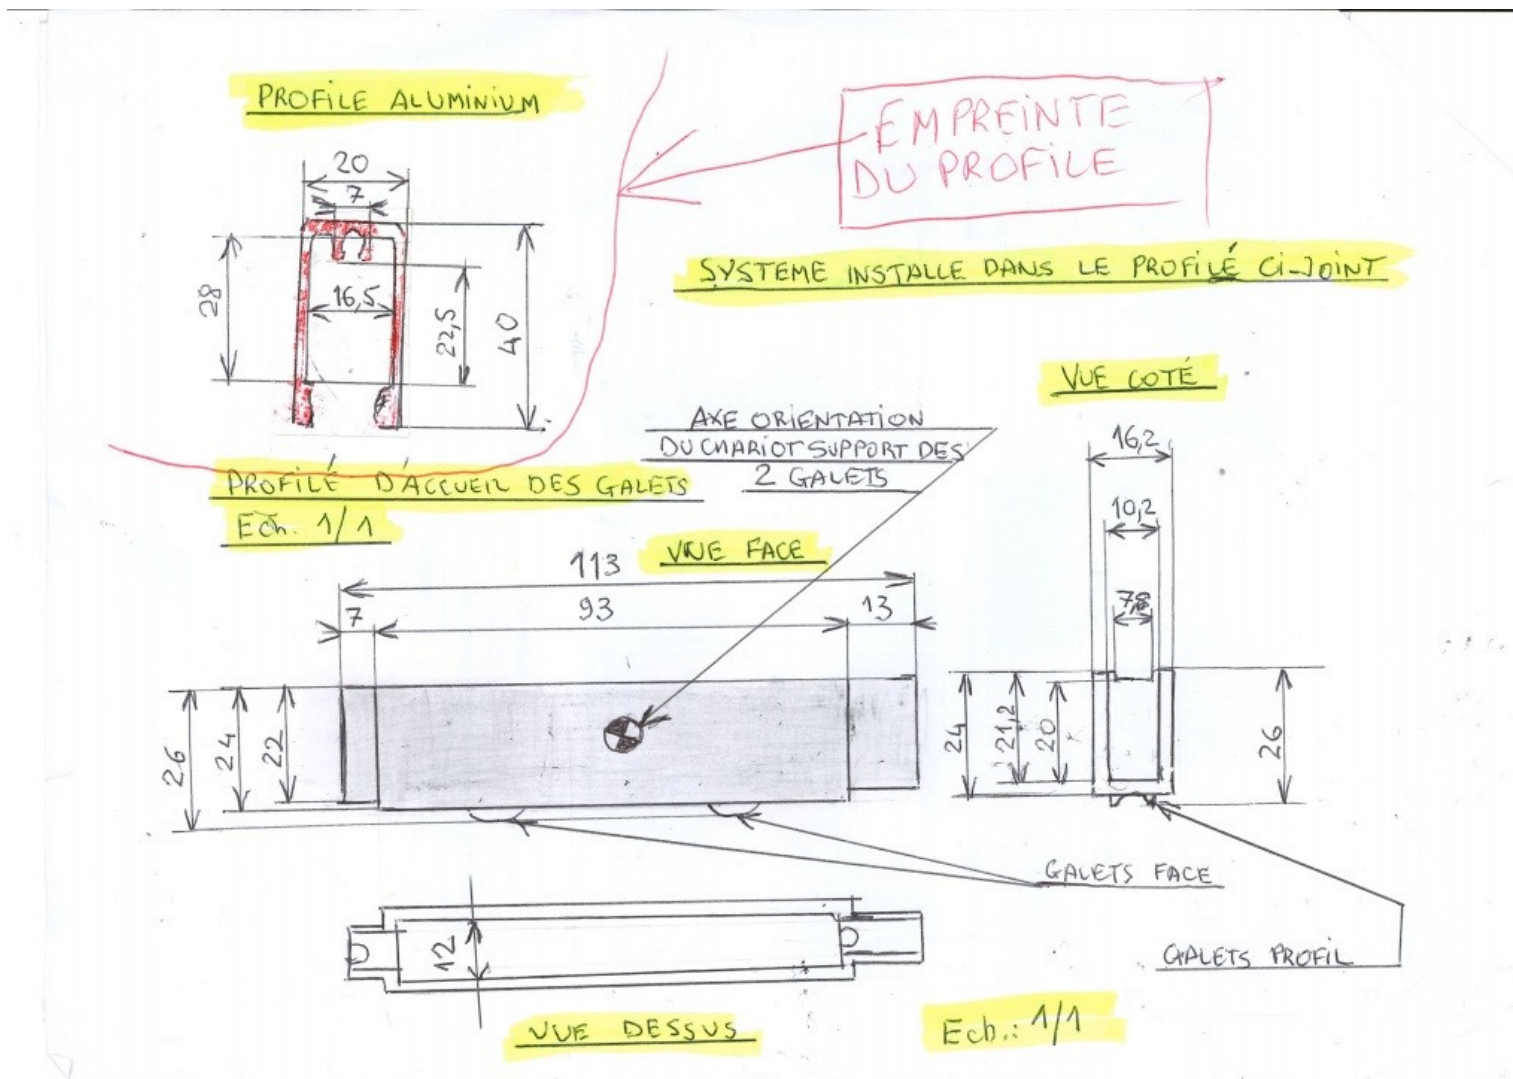

## Roulette diverse de baie coulissante

Référence : 509

UNE QUESTION ? UN CONSEIL ?

Contactez-nous !  04 94 61 38 38

2, Vieux chemin de Sainte Musse  
A57 Sortie 3  
83100 TOULON

[www.mentor-alu.fr](http://www.mentor-alu.fr)  
contact@mentor-alu.fr  
Fax : 04 94 61 70 93

Ouvert aussi samedi matin de 9h00 à 12 h00