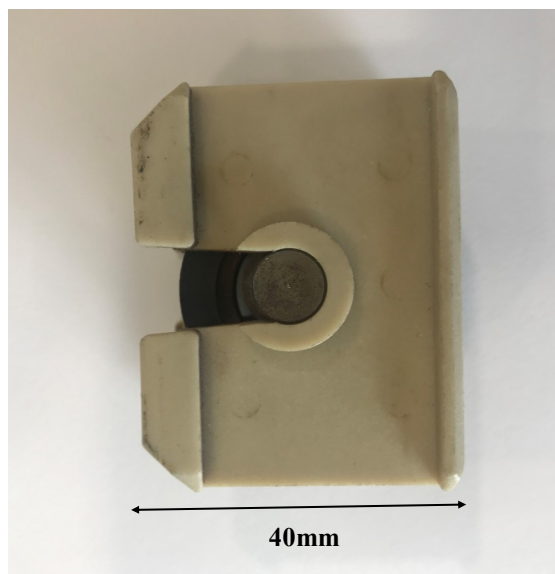

ROULETTE GALET DE BAIE COULISSANTE Marques diverses

Référence : 620

26mm
Plus petite

28mm
Plus grande

UNE QUESTION ? UN CONSEIL ?

Contactez-nous !  04 94 61 38 38

2, Vieux chemin de Sainte Musse
A57 Sortie 3
83100 TOULON