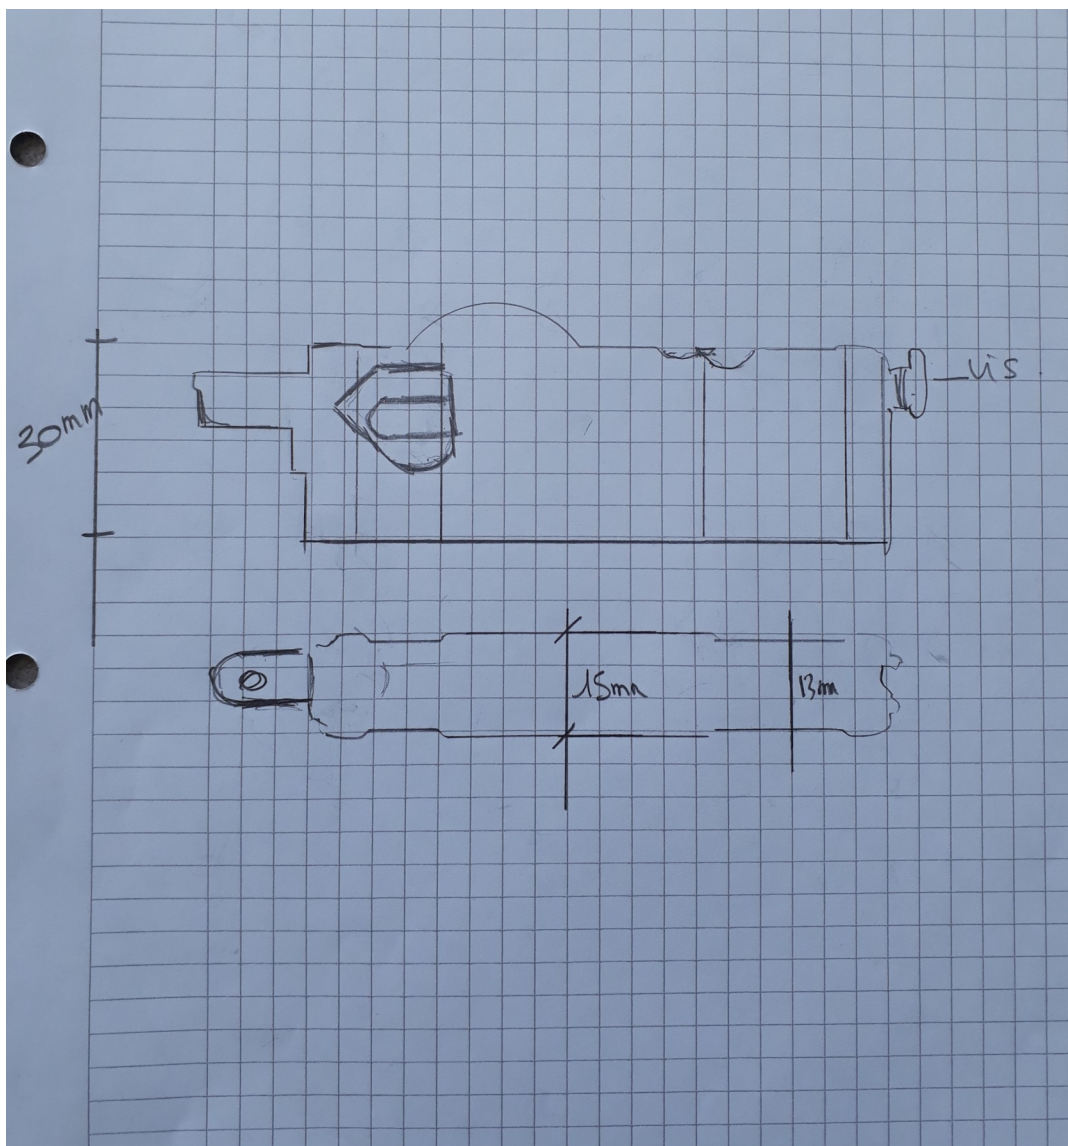

GALET ROULETTE DIVERS

Référence : 411

UNE QUESTION ? UN CONSEIL ?

Contactez-nous !

☎ 04 94 61 38 38

2, Vieux chemin de Sainte Musse
A57 Sortie 3
83100 TOULON

www.mentor-alu.fr
contact@mentor-alu.fr
Fax : 04 94 61 70 93