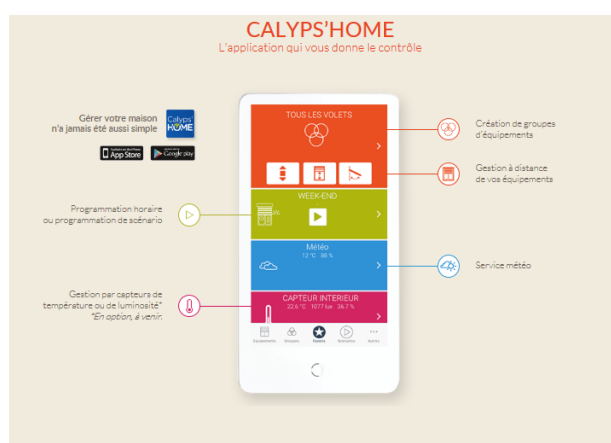

La commande à distance n'a jamais été aussi simple

Calyps'Home fait de votre smartphone une télécommande connectée à tous vos équipements...

UNE QUESTION ? UN CONSEIL ?

Contactez-nous !

04 94 61 38 38

Assurance : ALLIANZ N°46035219

MENTOR ALU PVC STORES S.A.R.L au cap. de 8000 €

Voir nos conditions générales d'intervention au verso

RCS Toulon 97B00022 Siret 410 435 374 00013 Naf
4332B—TVA FR65 410 435 374