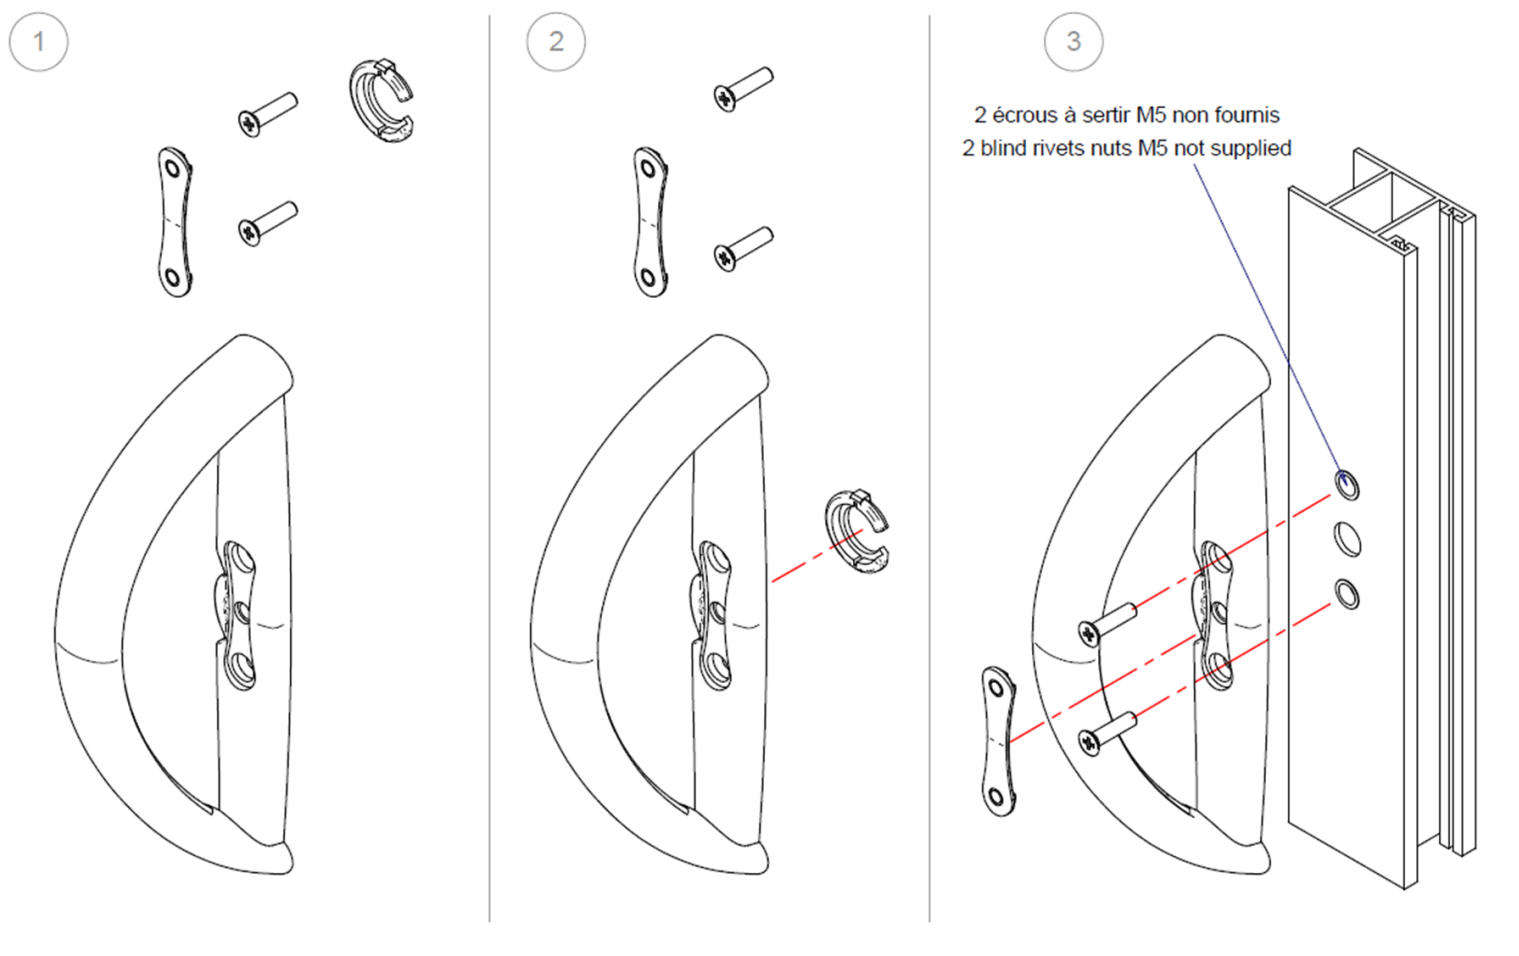

CHRONOS SERRURE DE FENETRE ET DE BAIE COULISSANTE GRAND MODELE

Référence : 22594

NOTICE DE MONTAGE

UNE QUESTION ? UN CONSEIL ?

Contactez-nous !  04 94 61 38 38

2, Vieux chemin de Sainte Musse
A57 Sortie 3
83100 TOULON