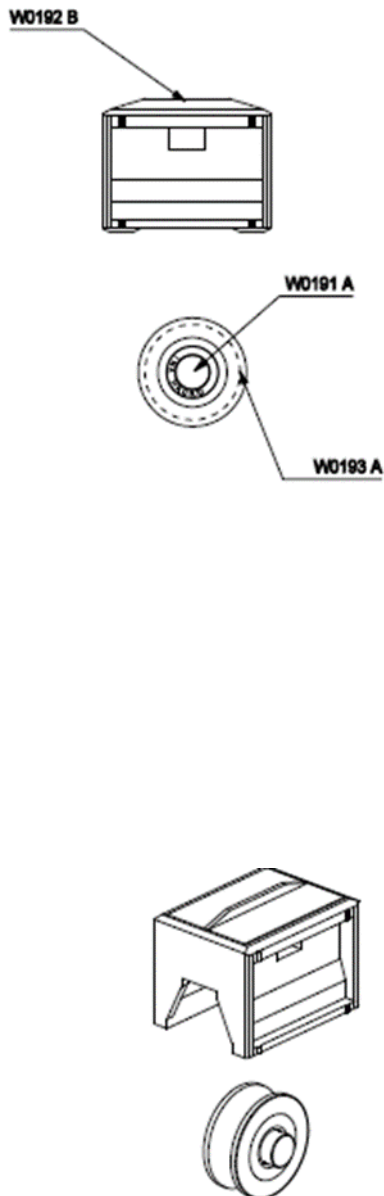

GALET BAIE COULISSANTE TECHNICAL SIMPLE ROULETTE

Référence : 651

UNE QUESTION ? UN CONSEIL ?

Contactez-nous !  04 94 61 38 38

2, Vieux chemin de Sainte Musse
A57 Sortie 3
83100 TOULON

www.mentor-alu.fr
contact@mentor-alu.fr
Fax : 04 94 61 70 93