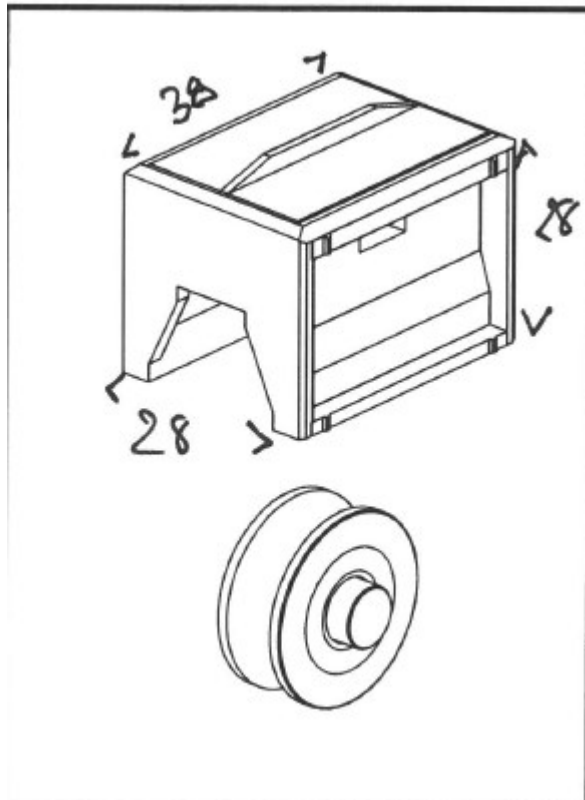

GALET BAIE COULISSANTE TECHNICAL SIMPLE ROULETTE

Référence : 651

UNE QUESTION ? UN CONSEIL ?

Contactez-nous !  04 94 61 38 38

2, Vieux chemin de Sainte Musse
A57 Sortie 3
83100 TOULON

www.mentor-alu.fr
contact@mentor-alu.fr
Fax : 04 94 61 70 93