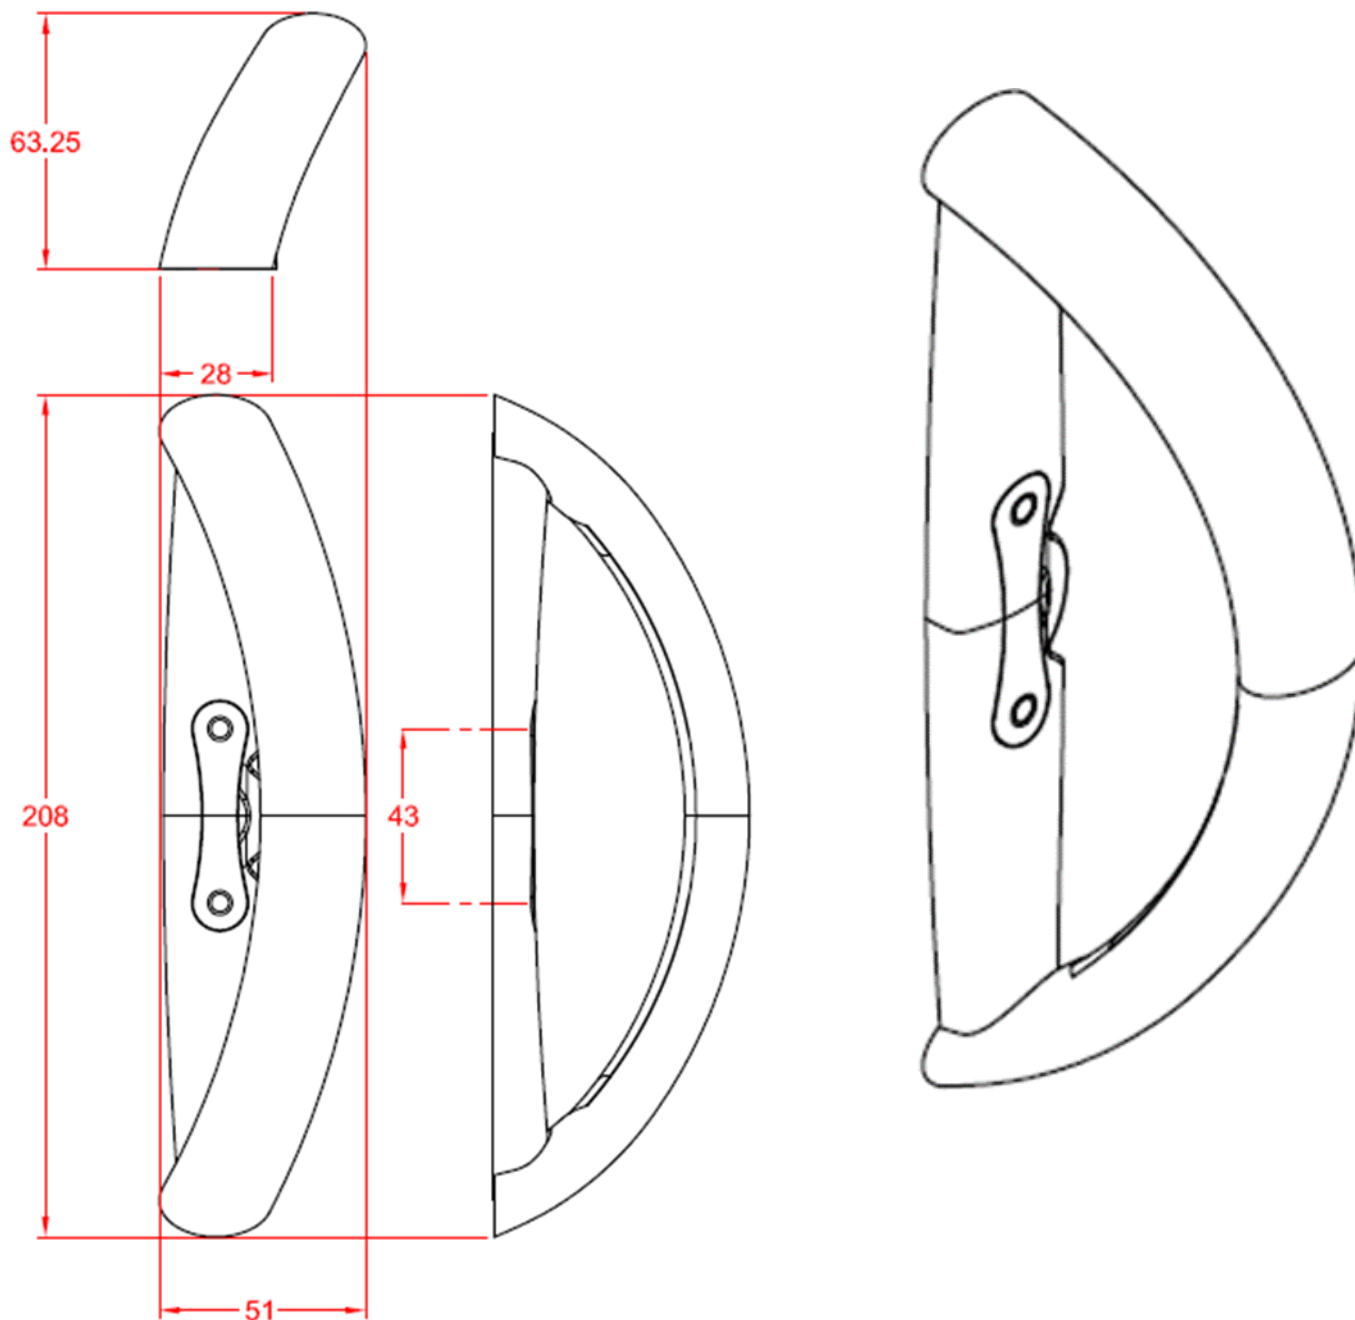

CHRONOS SERRURE DE FENETRE ET BAIE COULISSANTE BOUTON LEVIER

Référence : 22597

UNE QUESTION ? UN CONSEIL ?

Contactez-nous !  04 94 61 38 38

2, Vieux chemin de Sainte Musse
A57 Sortie 3
83100 TOULON

www.mentor-alu.fr
contact@mentor-alu.fr
Fax : 04 94 61 70 93