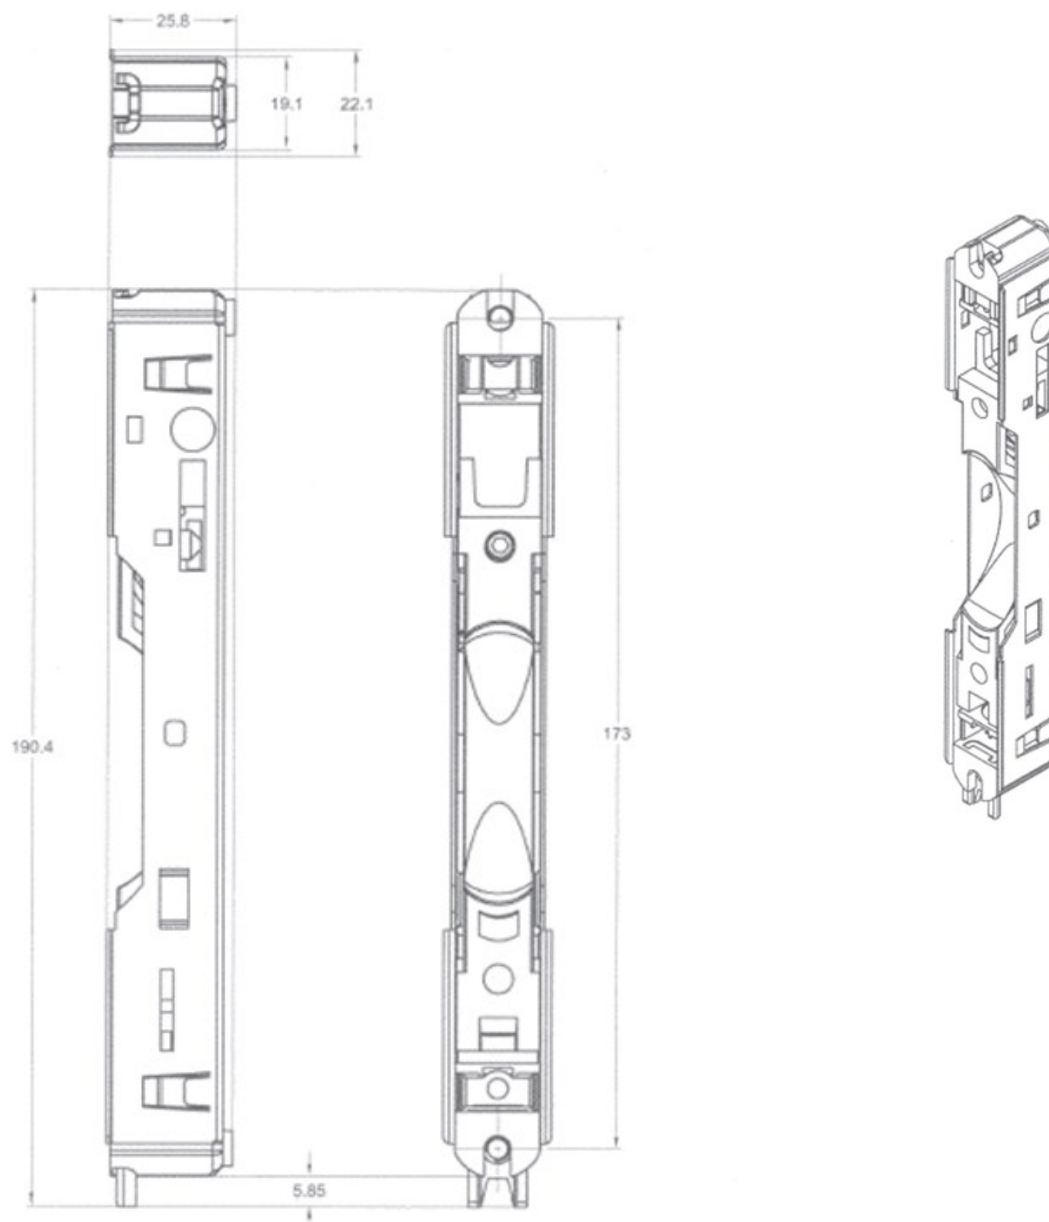

BOITIER DE SERRURE POUR VERSUS

Référence : 16021

UNE QUESTION ? UN CONSEIL ?

Contactez-nous !  04 94 61 38 38

2, Vieux chemin de Sainte Musse
A57 Sortie 3
83100 TOULON

www.mentor-alu.fr
contact@mentor-alu.fr
Fax : 04 94 61 70 93