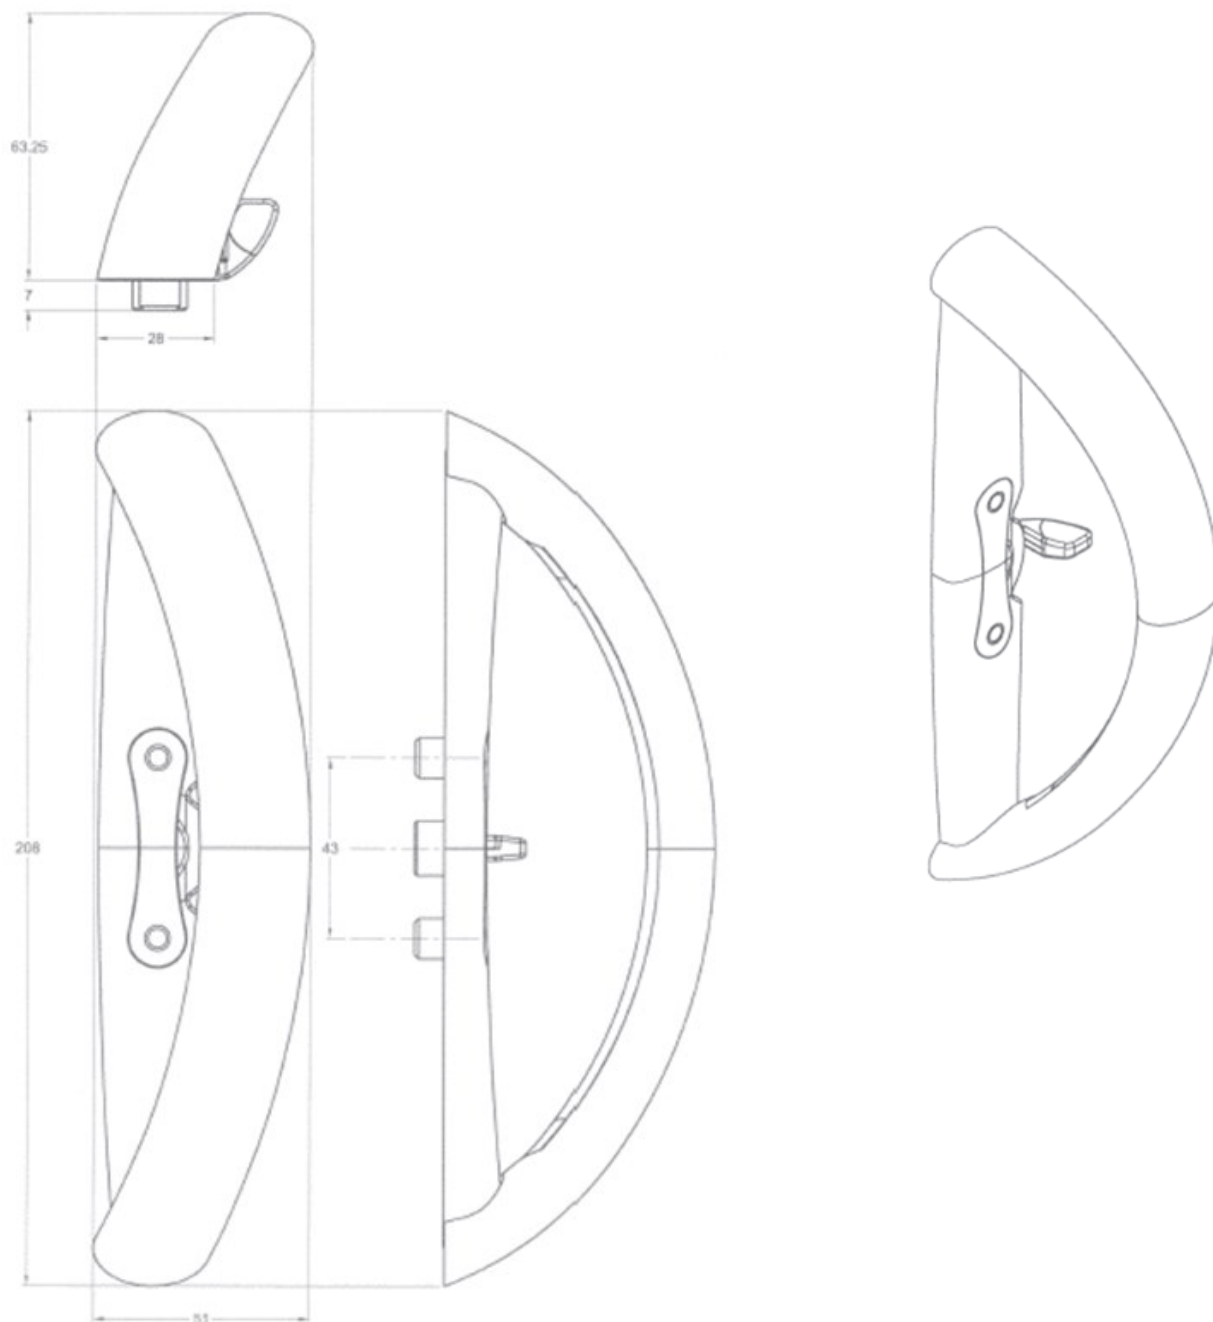

CHRONOS SERRURE DE FENETRE ET DE BAIE COULISSANTE GRAND MODELE

Référence : 22594

UNE QUESTION ? UN CONSEIL ?

Contactez-nous !  04 94 61 38 38

2, Vieux chemin de Sainte Musse
A57 Sortie 3
83100 TOULON

www.mentor-alu.fr
contact@mentor-alu.fr
Fax : 04 94 61 70 93