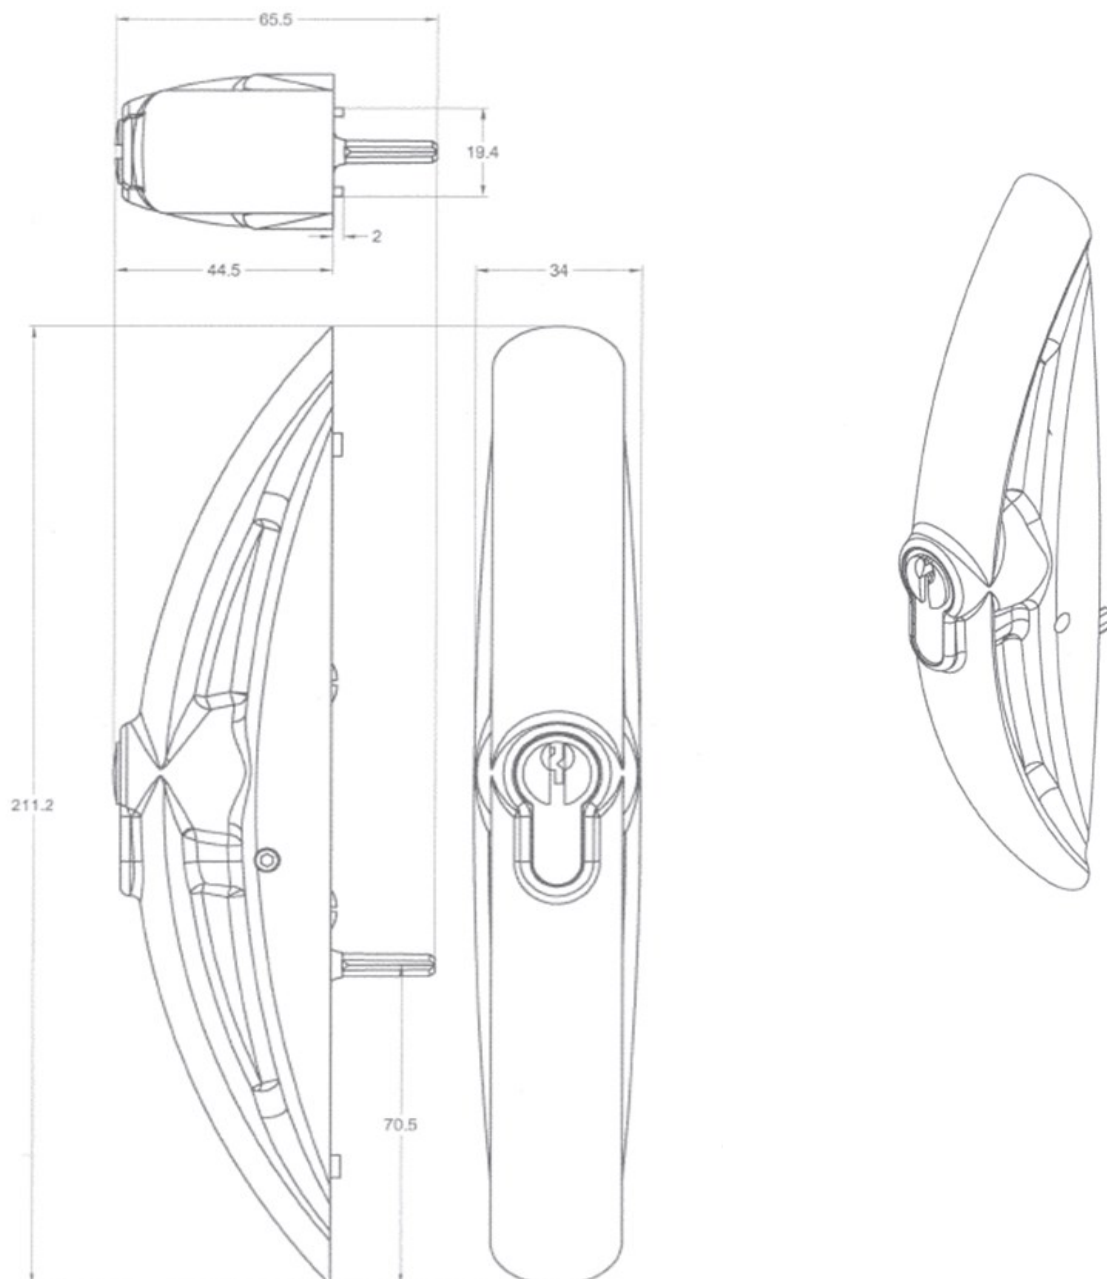

VERSUS A CLEF SERRURE DE FENETRE ET DE BAIE COULISSANTE

Référence : 16033

UNE QUESTION ? UN CONSEIL ?

Contactez-nous !  04 94 61 38 38

2, Vieux chemin de Sainte Musse
A57 Sortie 3
83100 TOULON

www.mentor-alu.fr
contact@mentor-alu.fr
Fax : 04 94 61 70 93