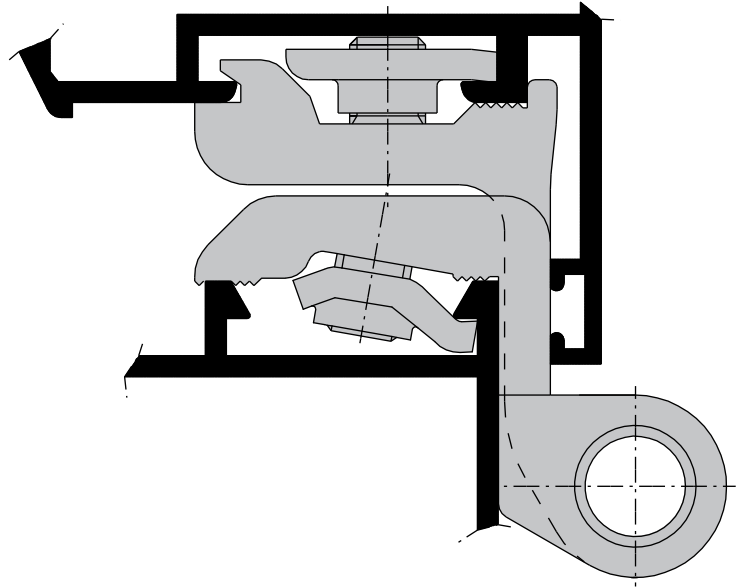

**MENTOR**  
ALU - PVC - STORES

04 94 61 38 38  
Toulon Ste Musse  
www.mentor-alu.fr

CODE 86